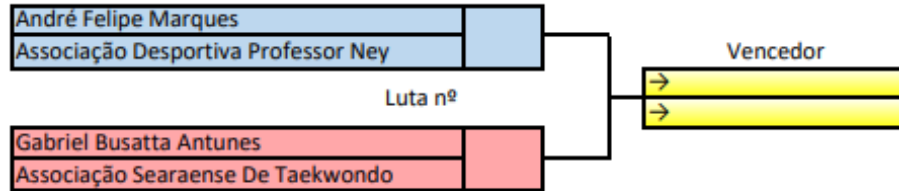

FEDERAÇÃO CATARINENSE DE TAEKWONDO

SELETIVA ESTADUAL 2021

MAS

SUB21

PRETA

58 A 63KG

OBS: _____