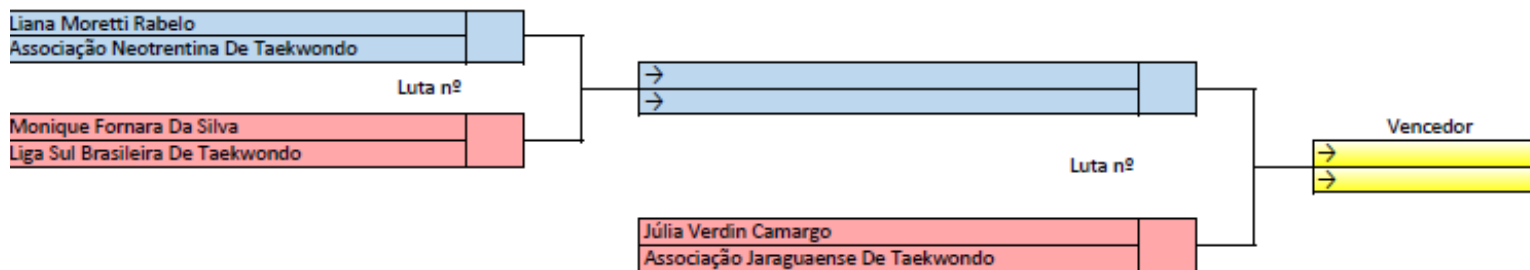

FEDERAÇÃO CATARINENSE DE TAEKWONDO

SELETIVA ESTADUAL 2021

FEM CADETE PRETA 44 a 47KG

OBS: