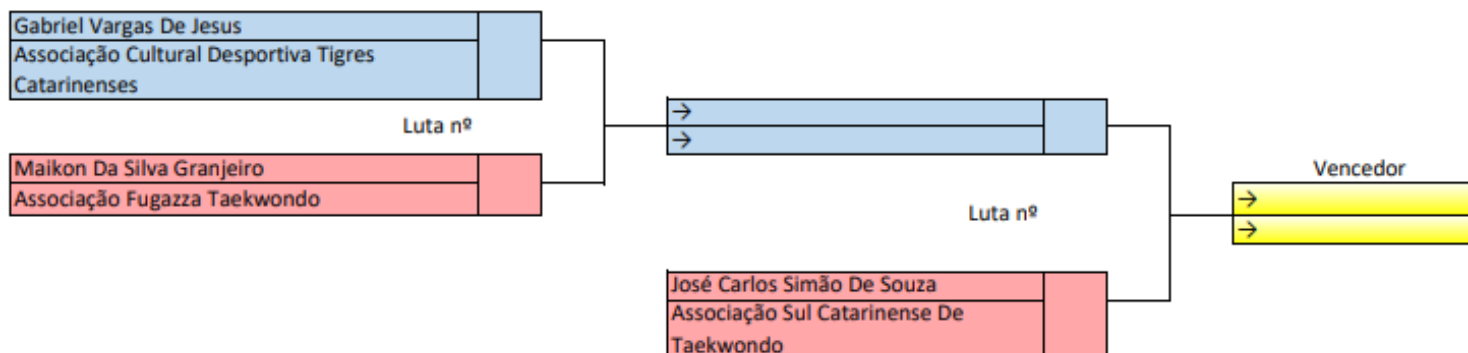

SELETIVA ESTADUAL 2021

MAS ADULTO PRETA 63 A 68KG

OBS: _____

FEDERAÇÃO CATARINENSE DE TAEKWONDO

SELETIVA ESTADUAL 2021

MAS ADULTO PRETA 68 A 74KG

OBS: _____

FEDERAÇÃO CATARINENSE DE TAEKWONDO