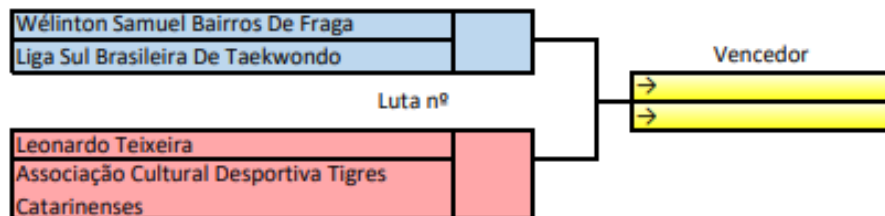

FEDERAÇÃO CATARINENSE DE TAEKWONDO

SELETIVA ESTADUAL 2021

MAS   ADULTO   PRETA   ATÉ 54KG

OBS: _____