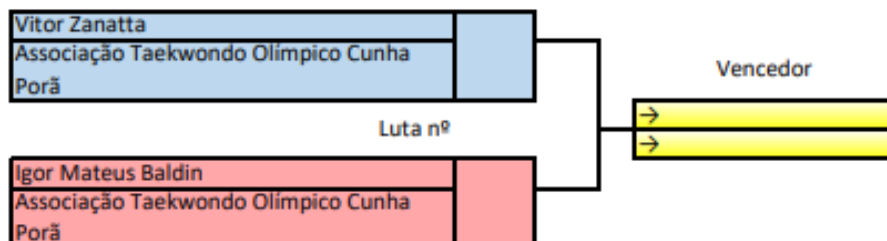

FEDERAÇÃO CATARINENSE DE TAEKWONDO

SELETIVA ESTADUAL 2021

MAS CADETE PRETA 41 A 45KG

1º

→
→

2º

→
→

OBS: