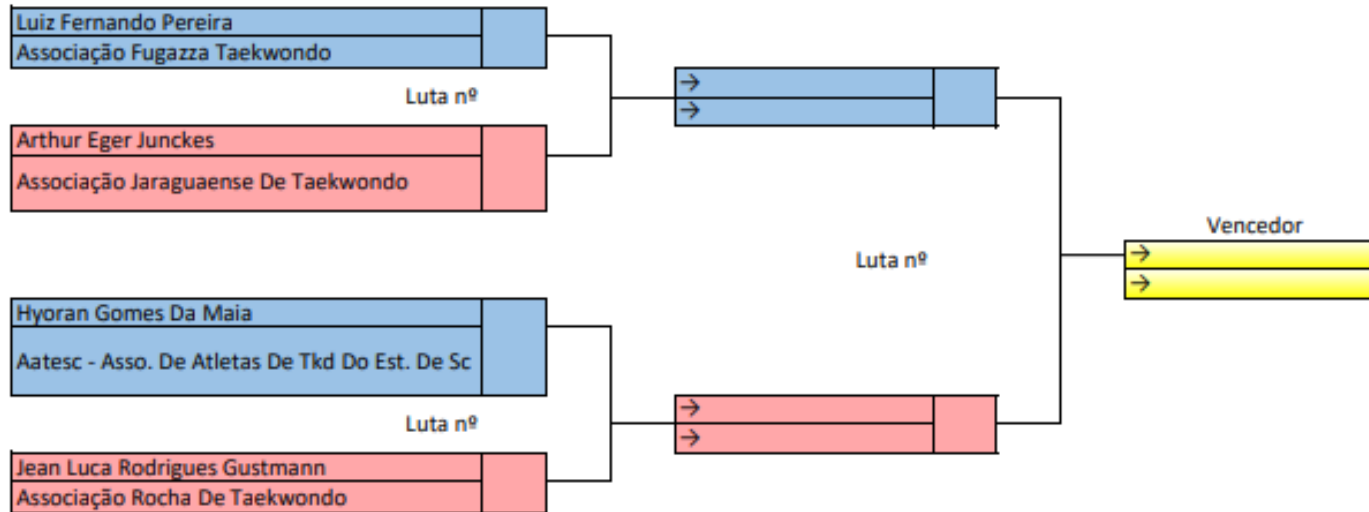

FEDERAÇÃO CATARINENSE DE TAEKWONDO

SELETIVA ESTADUAL 2021

MAS   JUVENIL   PRETA   ACIMA DE 78KG

RESULTADO FINAL	
1º	→ →
2º	→ →
3º	→ →
4º	→ →

OBS: