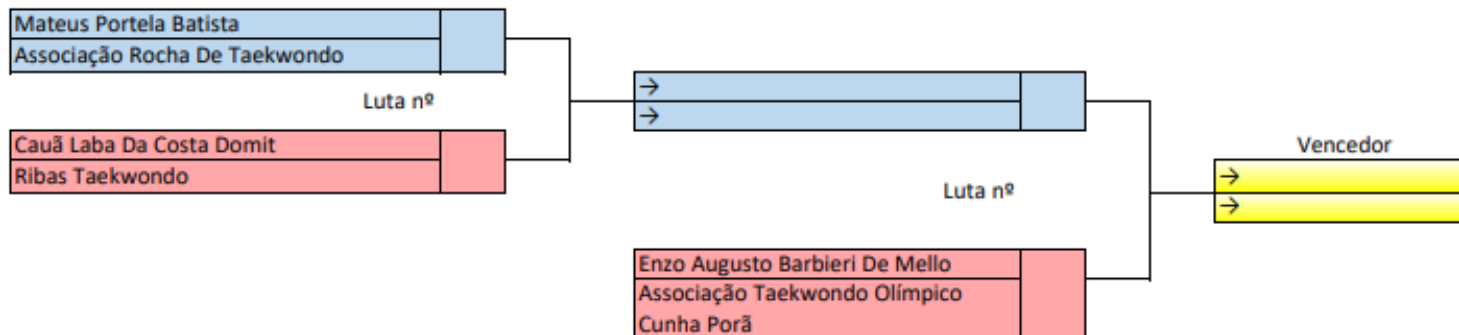

2º

→
→

OBS:

FEDERAÇÃO CATARINENSE DE TAEKWONDO

SELETIVA ESTADUAL 2021

MAS CADETE PRETA 49 A 53KG

OBS: _____

FEDERAÇÃO CATARINENSE DE TAEKWONDO