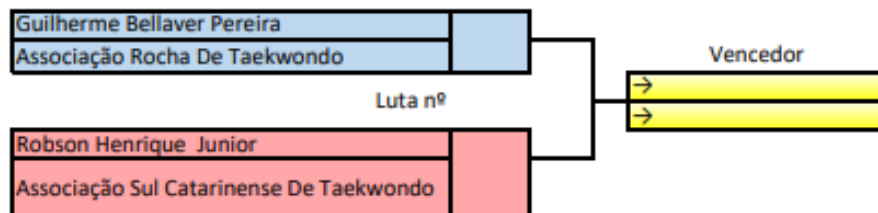

FEDERAÇÃO CATARINENSE DE TAEKWONDO

SELETIVA ESTADUAL 2021

MAS

SUB21

PRETA

68 A 74KG

1º

2º

OBS: