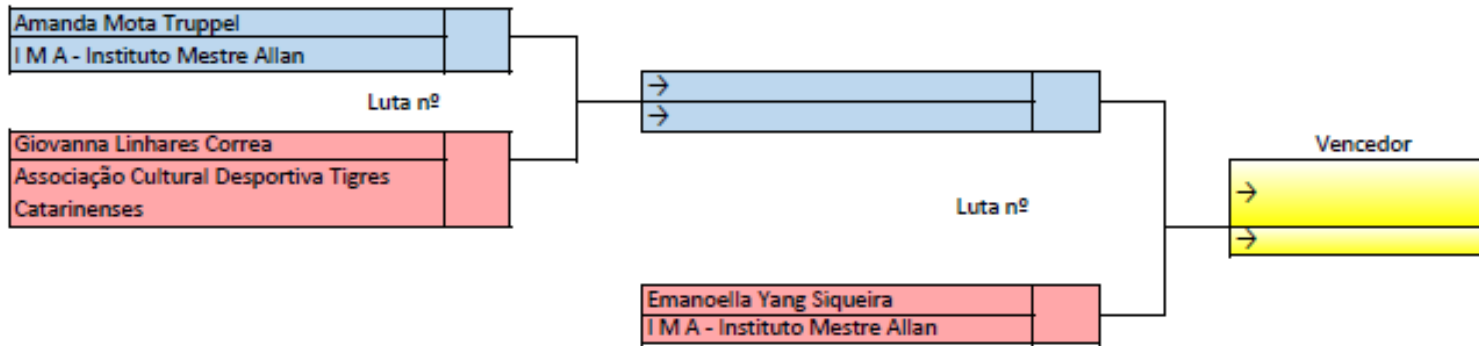

FEM	ADULTO	PRETA	57 a 62KG
-----	--------	-------	-----------

1º

2º

OBS:

FEDERAÇÃO CATARINENSE DE TAEKWONDO

SELETIVA ESTADUAL 2021

FEM ADULTO PRETA 62 a 67KG

OBS: