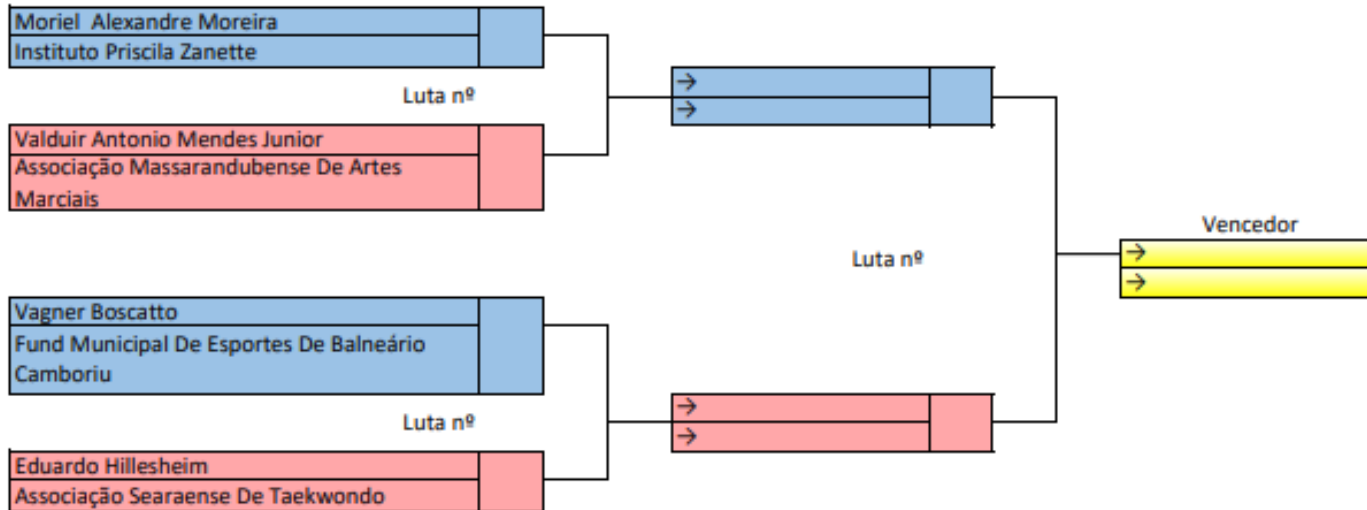

58 A 63KG

OBS: _____

FEDERAÇÃO CATARINENSE DE TAEKWONDO

SELETIVA ESTADUAL 2021

MAS SUB21 PRETA 63 A 68KG

RESULTADO FINAL	
1º 	→ →
2º 	→ →
3º 	
4º 	

OBS:

FEDERAÇÃO CATARINENSE DE TAEKWONDO