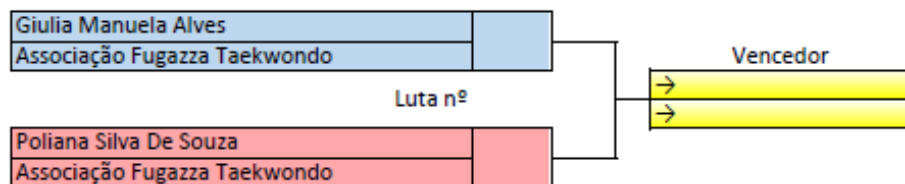

FEDERAÇÃO CATARINENSE DE TAEKWONDO

SELETIVA ESTADUAL 2021

FEM CADETE PRETA 33 a 37KG

OBS: