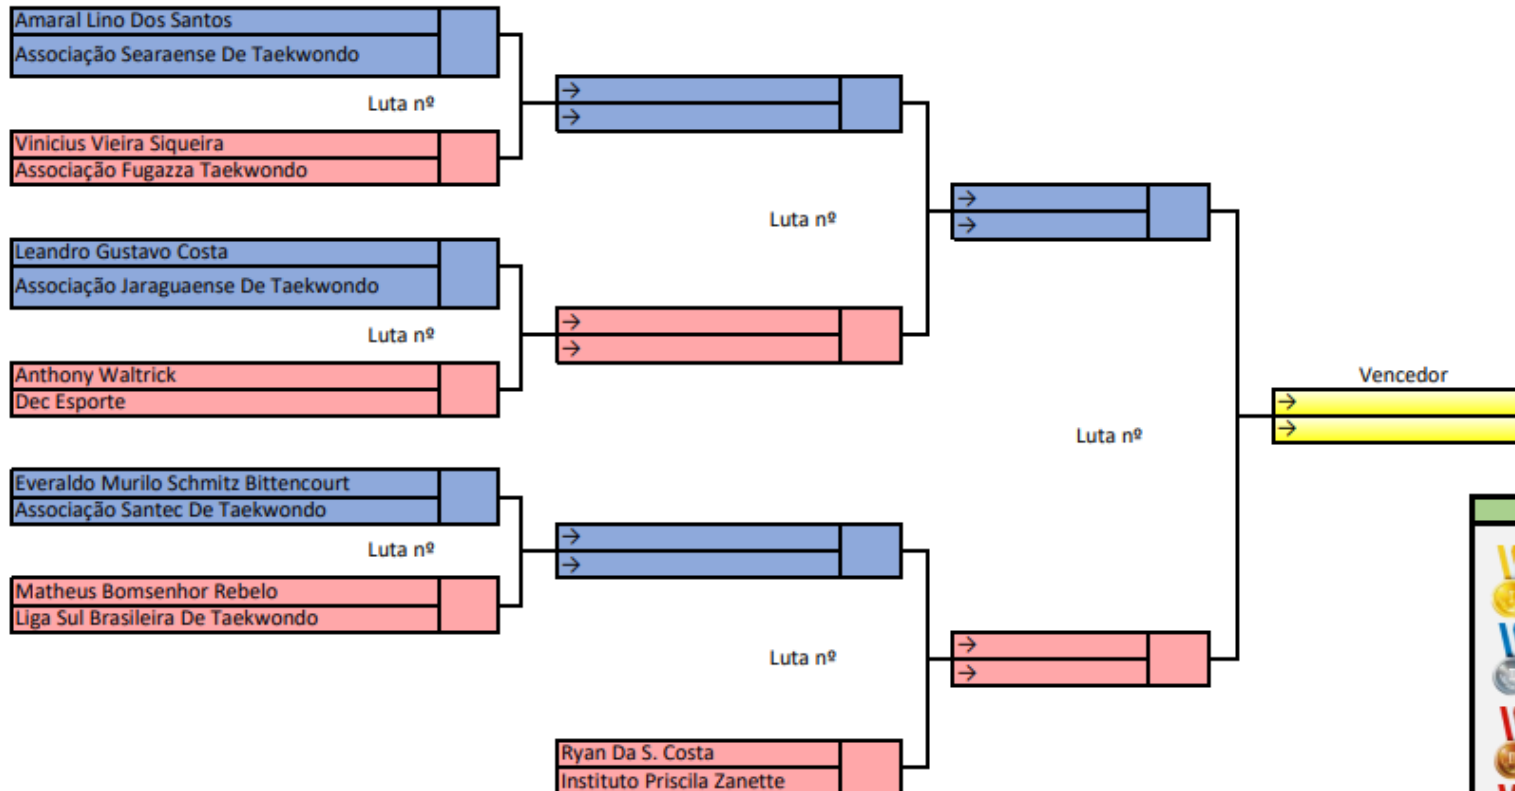

MAS JUVENIL PRETA 48 A 51KG

OBS:

FEDERAÇÃO CATARINENSE DE TAEKWONDO

SELETIVA ESTADUAL 2021

MAS JUVENIL PRETA 51 A 55KG

RESULTADO FINAL	
1º	→
	→
2º	→
	→
3º	→
	→
4º	→
	→

OBS: _____

FEDERAÇÃO CATARINENSE DE TAEKWONDO