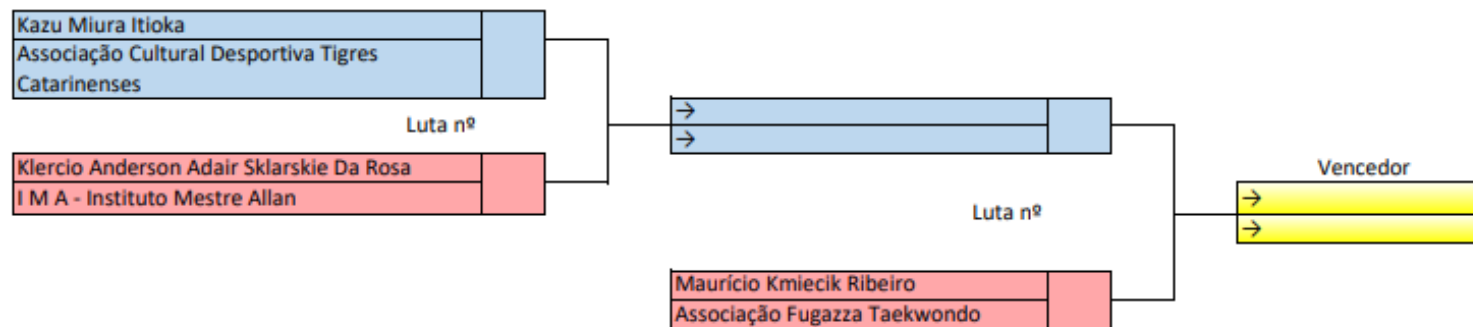

FEDERAÇÃO CATARINENSE DE TAEKWONDO

SELETIVA ESTADUAL 2021

MAS   ADULTO   PRETA   63 A 68KG

OBS: _____