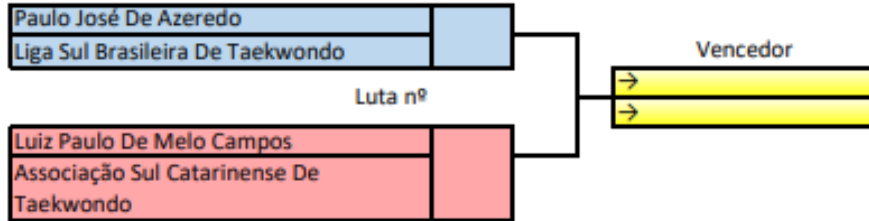

FEDERAÇÃO CATARINENSE DE TAEKWONDO

SELETIVA ESTADUAL 2021

MAS

MASTER2

PRETA

ACIMA DE 80KG