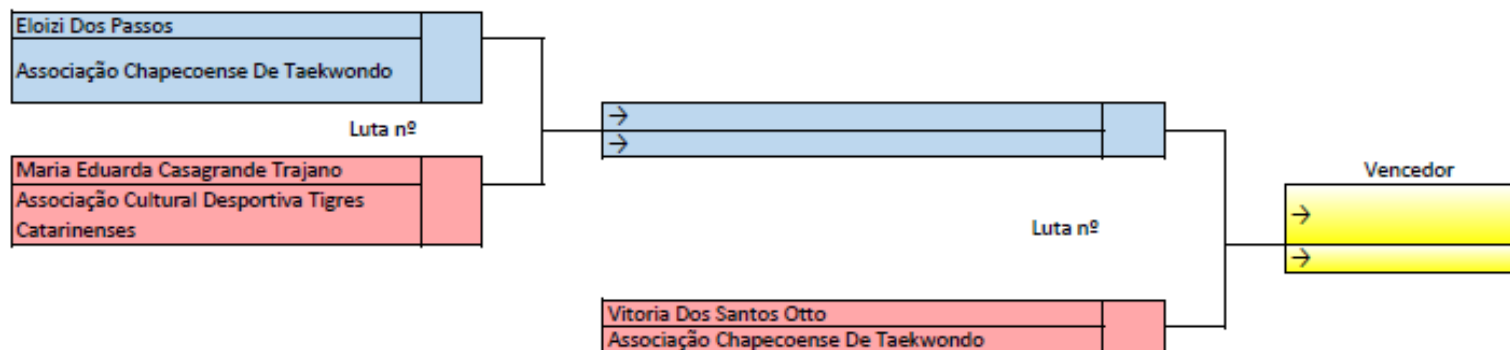

FEDERAÇÃO CATARINENSE DE TAEKWONDO

SELETIVA ESTADUAL 2021

FEM JUVENIL PRETA 59 a 63KG

OBS: _____