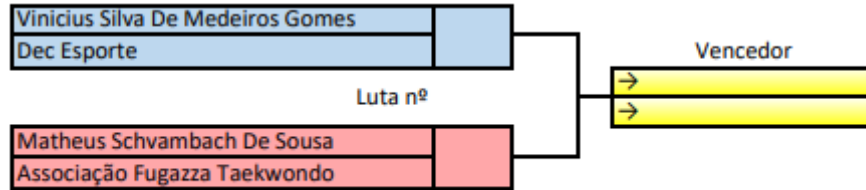

FEDERAÇÃO CATARINENSE DE TAEKWONDO

SELETIVA ESTADUAL 2021

MAS

JUVENIL

PRETA

73 A 78KG

OBS: