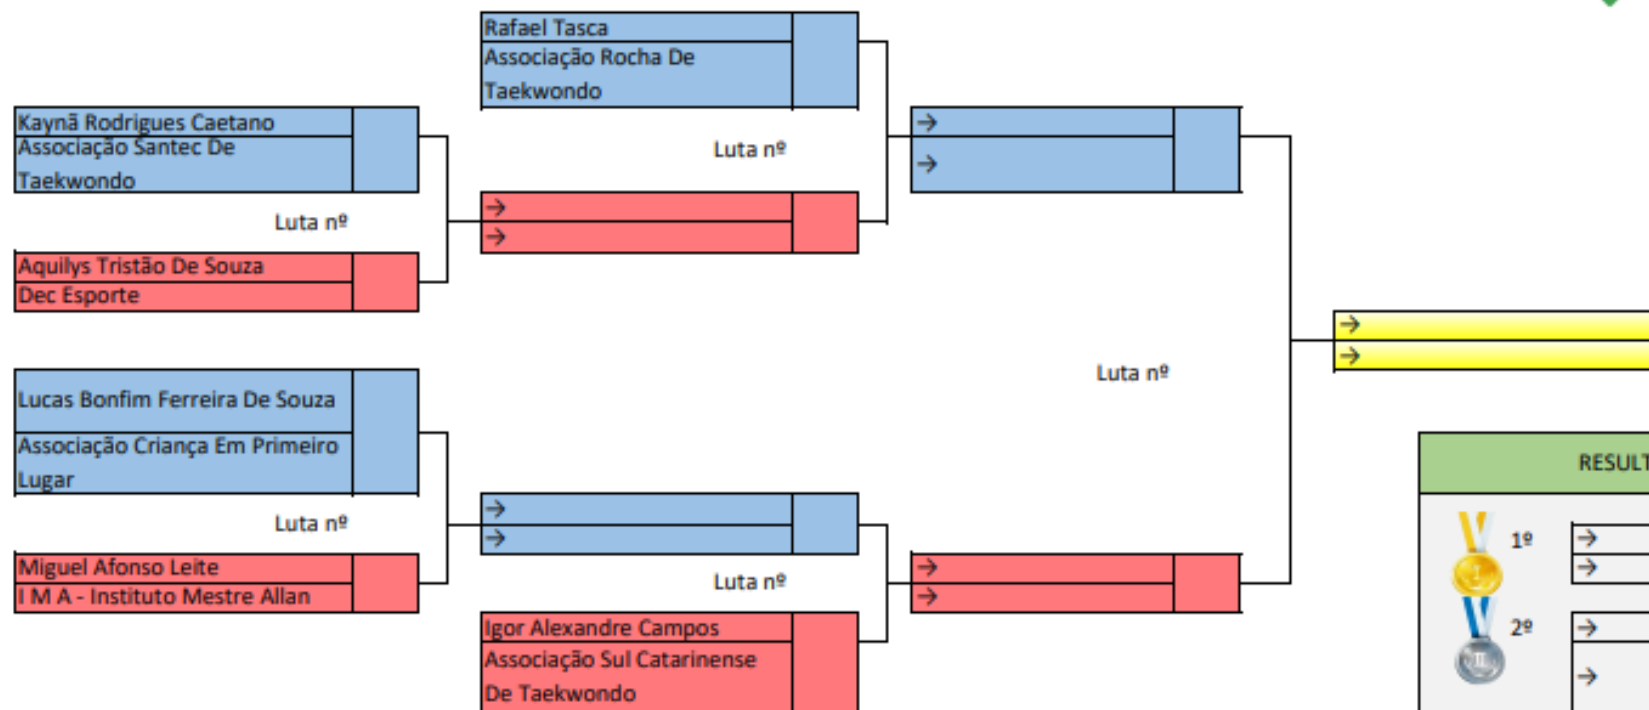

FEDERAÇÃO CATARINENSE DE TAEKWONDO

SELETIVA ESTADUAL 2021

MAS JUVENIL PRETA 63 A 68KG

RESULTADO FINAL	
1º	→ →
2º	→ →
3º	→ →
4º	→ →

OBS: