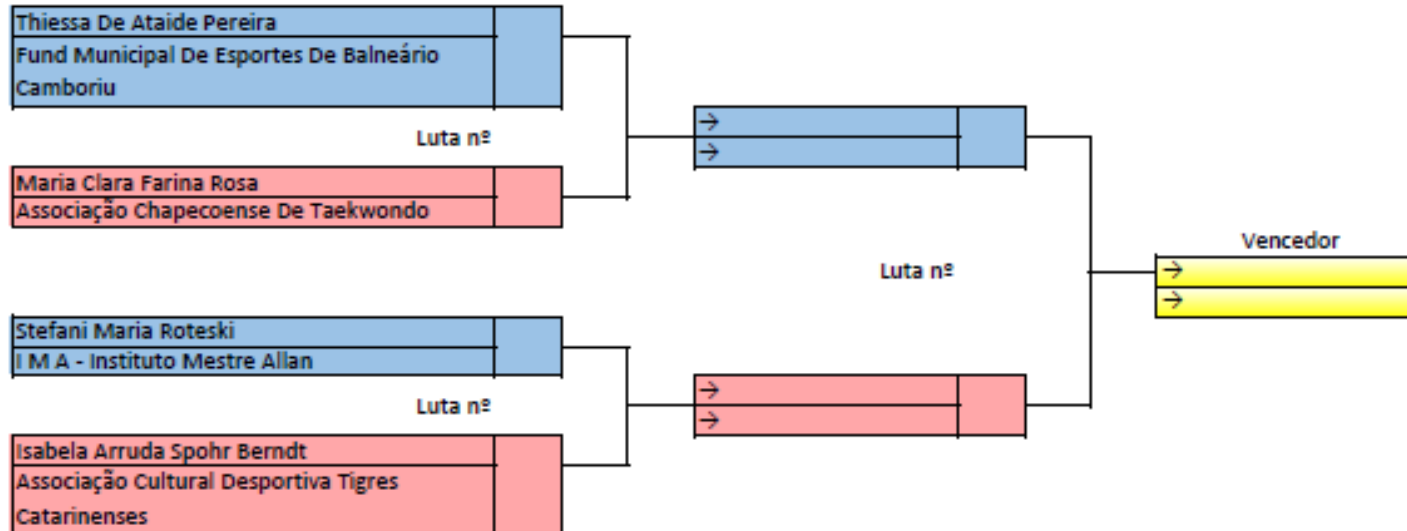

OBS:

FEDERAÇÃO CATARINENSE DE TAEKWONDO

SELETIVA ESTADUAL 2021

FEM **CADETE** **PRETA** **51 a 55KG**

OBS: _____

FEDERAÇÃO CATARINENSE DE TAEKWONDO

SELETIVA ESTADUAL 2021

FEM **JUVENIL** **PRETA** **46 a 49KG**

OBS: _____

FEDERAÇÃO CATARINENSE DE TAEKWONDO

SELETIVA ESTADUAL 2021

FEM **JUVENIL** **PRETA** **49 a 52KG**

RESULTADO FINAL	
1º	→
	→
2º	→
	→
3º	
4º	

OBS: _____

FEDERAÇÃO CATARINENSE DE TAEKWONDO

SELETIVA ESTADUAL 2021