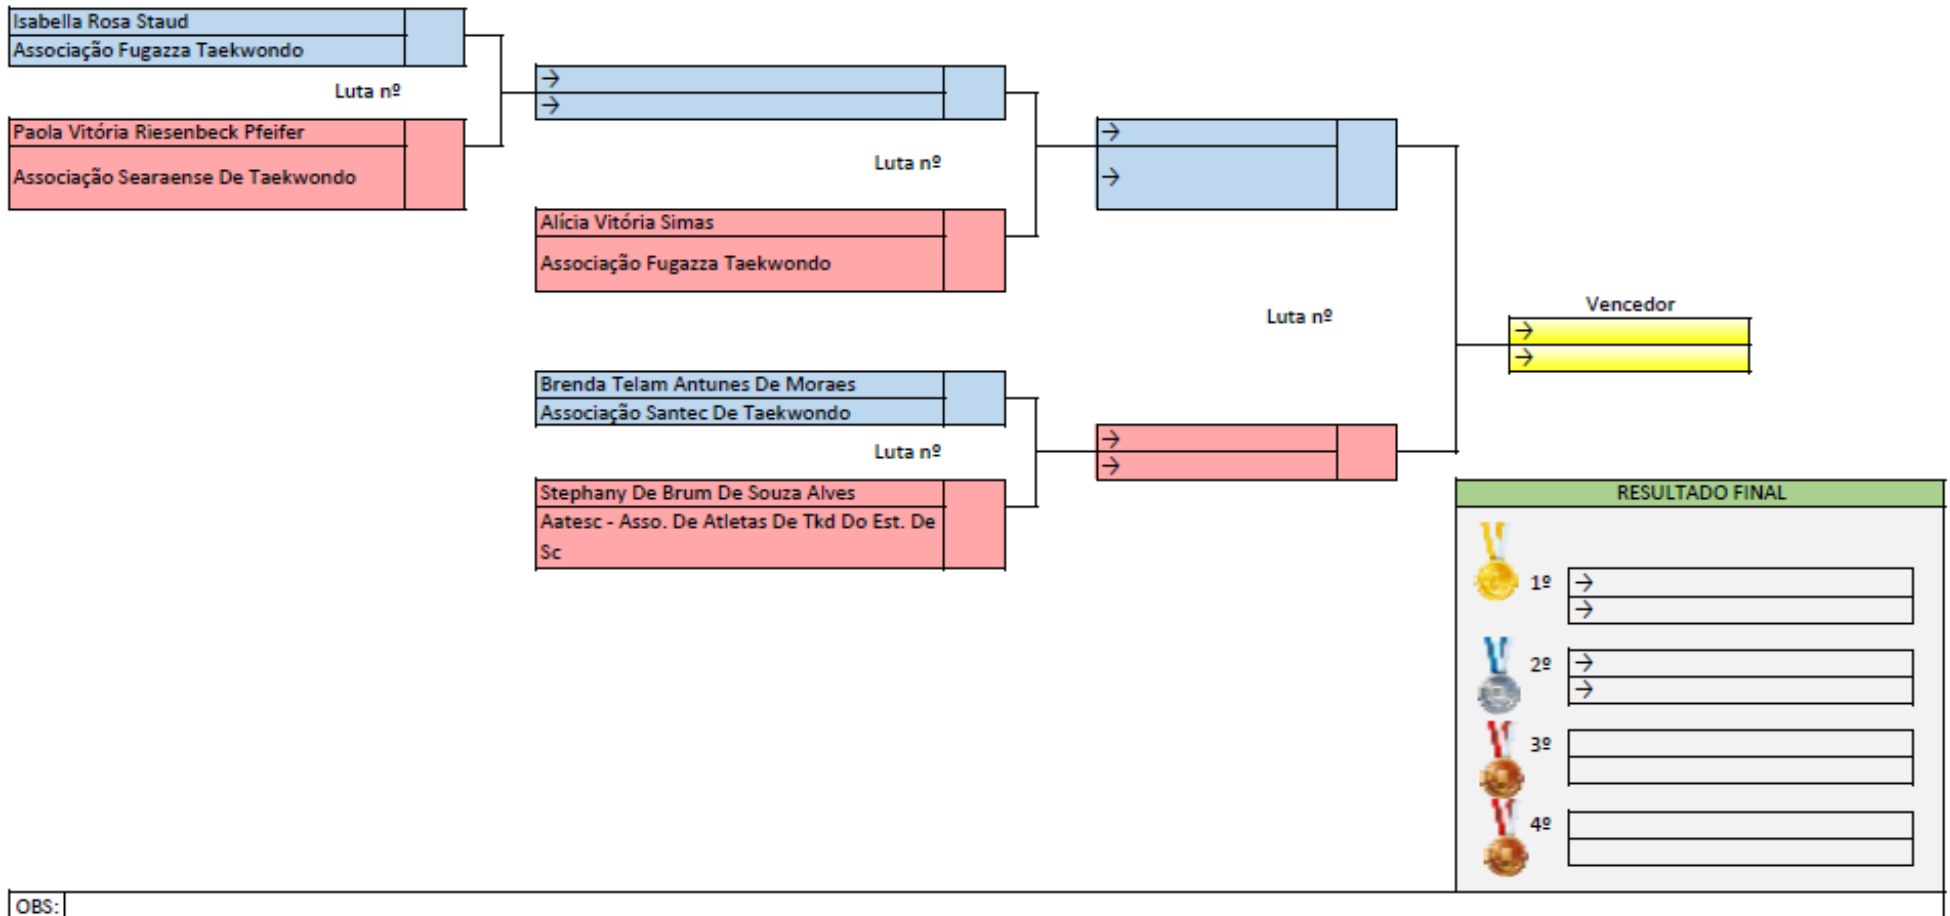

1º SELETIVA ESTADUAL 2021

CHAVES
NAIPE FEMININO

FEDERAÇÃO CATARINENSE DE TAEKWONDO

SELETIVA ESTADUAL 2021

FEM **INFANTIL** **PRETA** **ATÉ 30KG**

FEDERAÇÃO CATARINENSE DE TAEKWONDO

SELETIVA ESTADUAL 2021

FEM **INFANTIL** **PRETA** **39 a 42kg**