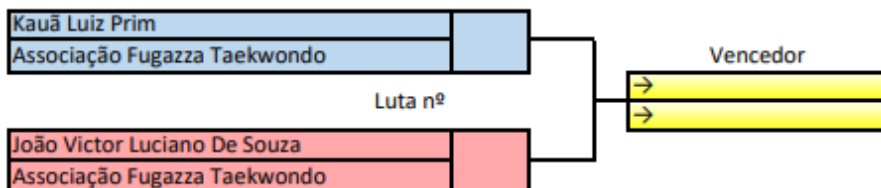

FEDERAÇÃO CATARINENSE DE TAEKWONDO

SELETIVA ESTADUAL 2021

MAS   INFANTIL   PRETA   36 A 39KG

OBS: _____