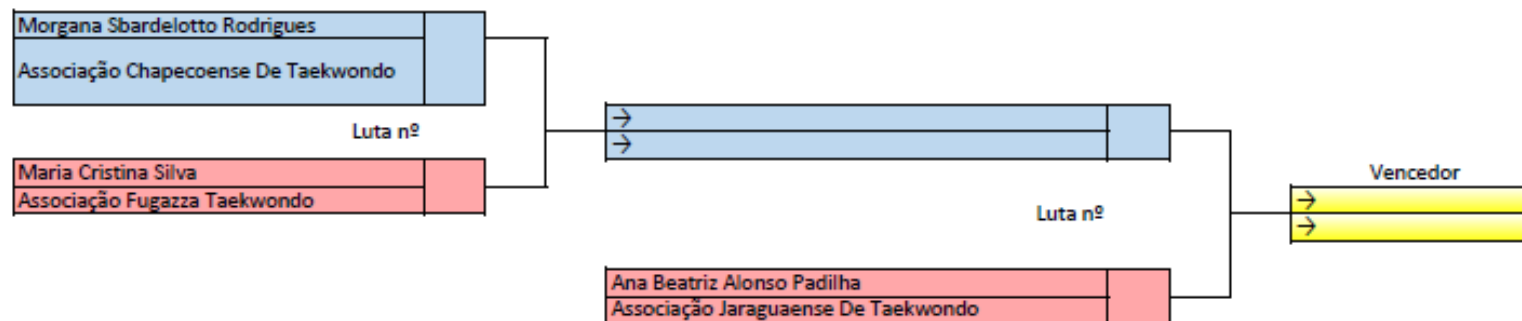

FEDERAÇÃO CATARINENSE DE TAEKWONDO

SELETIVA ESTADUAL 2021

FEM JUVENIL PRETA 52 a 55KG

OBS: _____