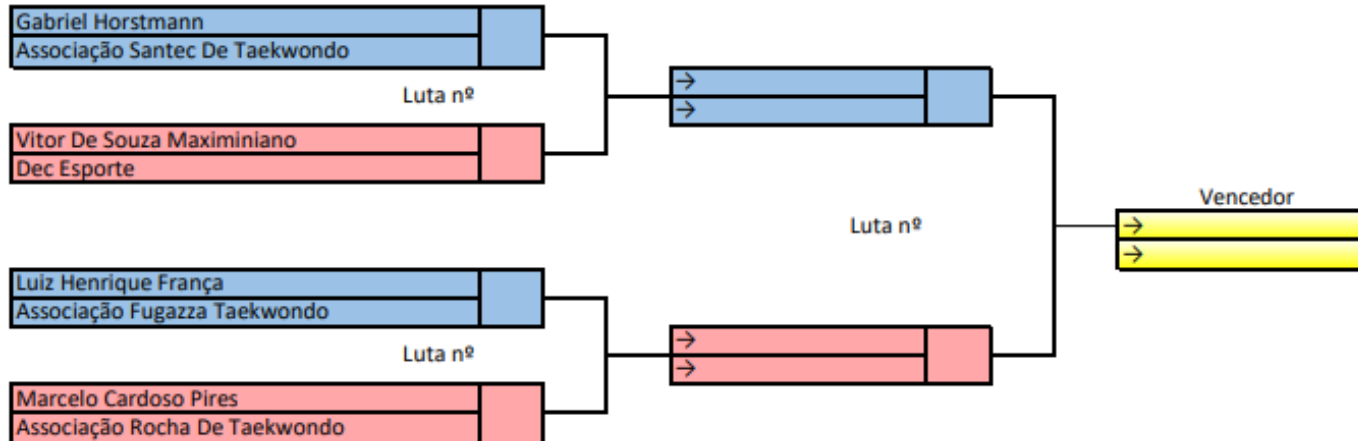

SELETIVA ESTADUAL 2021

MAS JUVENIL PRETA 55 A 59KG

OBS: _____

FEDERAÇÃO CATARINENSE DE TAEKWONDO

SELETIVA ESTADUAL 2021

MAS **JUVENIL** **PRETA** **59 A 63KG**

RESULTADO FINAL	
1º 	→ _____ → _____
2º 	→ _____ → _____
3º 	_____
4º 	_____