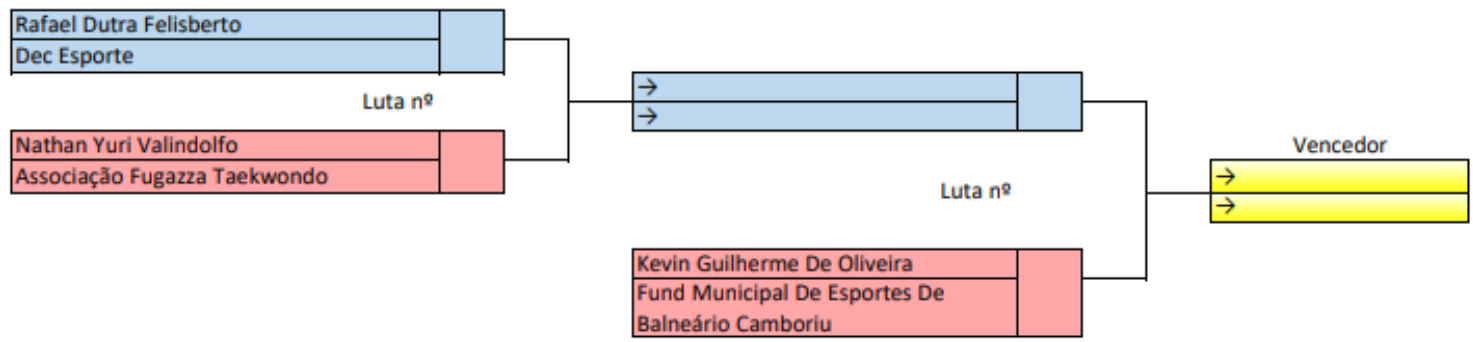

FEDERAÇÃO CATARINENSE DE TAEKWONDO

SELETIVA ESTADUAL 2021

MAS   JUVENIL   PRETA   55 A 59KG

OBS: _____