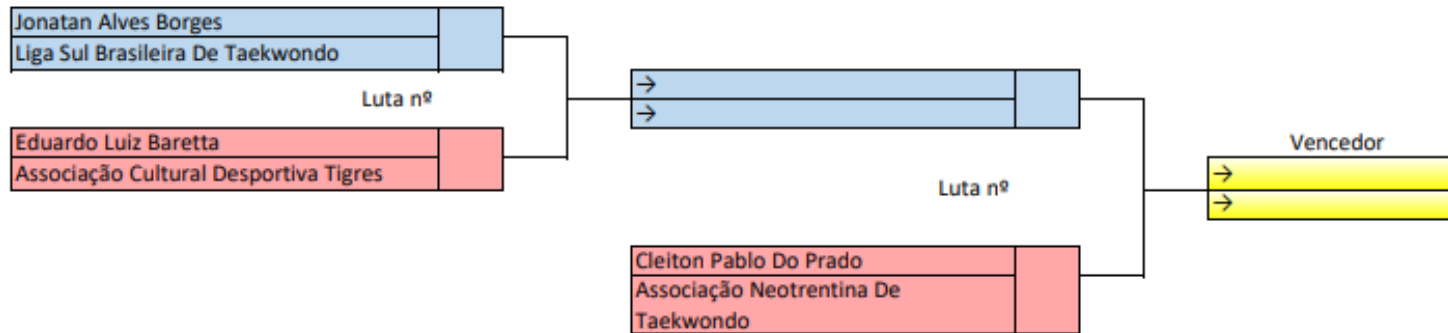

PRETA

54 A 58KG

OBS:

FEDERAÇÃO CATARINENSE DE TAEKWONDO

SELETIVA ESTADUAL 2021

MAS ADULTO PRETA 58 A 63KG

OBS:

FEDERAÇÃO CATARINENSE DE TAEKWONDO