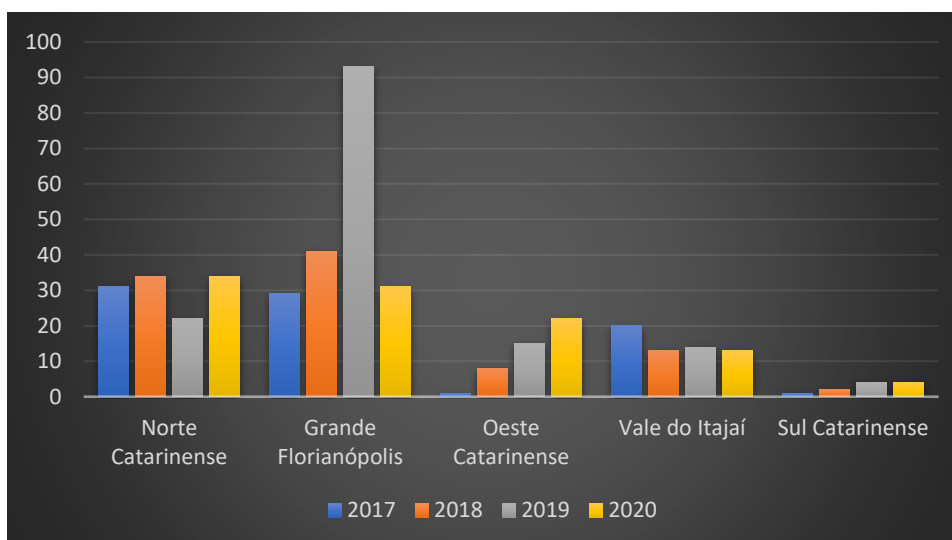


FEDERAÇÃO CATARINENSE DE TAEKWONDO

**DADOS DOS
EXAMES DE
FAIXAS PRETAS**

FCTKD

Federação Catarinense de Taekwondo

COMPARATIVO COM OS ANOS ANTERIORES

Número de formados no decorrer dos anos

Ano	2016	2017	2018	2019	2020
Formados	81	82	98	148	104

Formados por sexo

Formados por sexo	2017	2018	2019	2020
Total	82	98	148	104
Masculino	63	67	106	74
Feminino	19	31	42	30

FCTKD

Federação Catarinense de Taekwondo

Formados por graduação

Formados por graduação	2017	2018	2019	2020
Total	82	98	148	104
1º Dan	57	73	110	82
2º Dan	18	20	29	14
3º Dan	7	5	9	8

Formados por mesorregião

Formados por mesorregião	2017	2018	2019	2020
Norte Catarinense	31	34	22	34
Grande Florianópolis	29	41	93	31
Oeste Catarinense	1	8	15	22
Vale do Itajaí	20	13	14	13
Sul Catarinense	1	2	4	4
Serrana	0	0	0	0