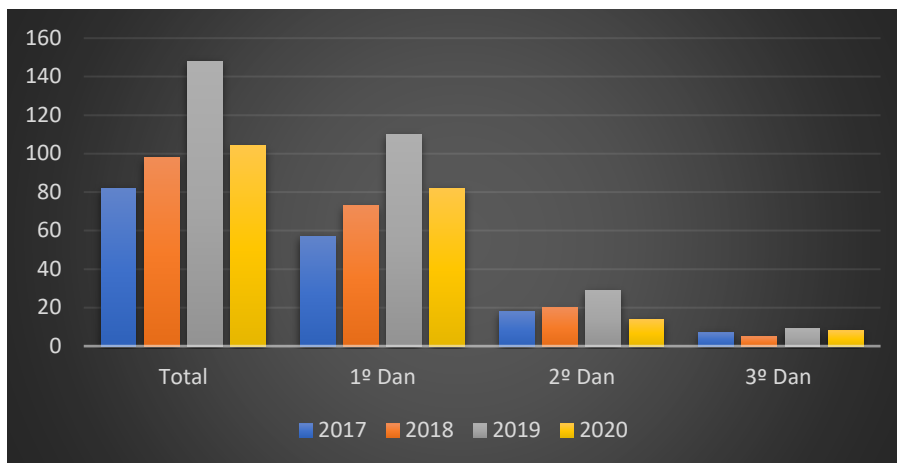


FEDERAÇÃO CATARINENSE DE TAEKWONDO

**DADOS DOS
EXAMES DE
FAIXAS PRETAS**

FCTKD

Federação Catarinense de Taekwondo

COMPARATIVO COM OS ANOS ANTERIORES

Número de formados no decorrer dos anos

Ano	2016	2017	2018	2019	2020
Formados	81	82	98	148	104

Formados por sexo

Formados por sexo	2017	2018	2019	2020
Total	82	98	148	104
Masculino	63	67	106	74
Feminino	19	31	42	30

FCTKD

Federação Catarinense de Taekwondo

Formados por graduação

Formados por graduação	2017	2018	2019	2020
Total	82	98	148	104
1º Dan	57	73	110	82
2º Dan	18	20	29	14
3º Dan	7	5	9	8

Formados por mesorregião

Formados por mesorregião	2017	2018	2019	2020
Norte Catarinense	31	34	22	34
Grande Florianópolis	29	41	93	31
Oeste Catarinense	1	8	15	22
Vale do Itajaí	20	13	14	13
Sul Catarinense	1	2	4	4
Serrana	0	0	0	0