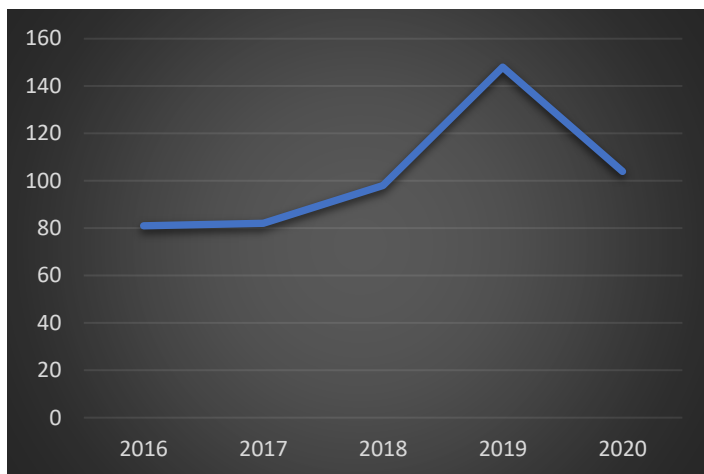


FEDERAÇÃO CATARINENSE DE TAEKWONDO

**DADOS DOS
EXAMES DE
FAIXAS PRETAS**

FCTKD

Federação Catarinense de Taekwondo

COMPARATIVO COM OS ANOS ANTERIORES

Número de formados no decorrer dos anos

Ano	2016	2017	2018	2019	2020
Formados	81	82	98	148	104

Formados por sexo

Formados por sexo	2017	2018	2019	2020
Total	82	98	148	104
Masculino	63	67	106	74
Feminino	19	31	42	30

FCTKD

Federação Catarinense de Taekwondo

Formados por graduação

Formados por graduação	2017	2018	2019	2020
Total	82	98	148	104
1º Dan	57	73	110	82
2º Dan	18	20	29	14
3º Dan	7	5	9	8