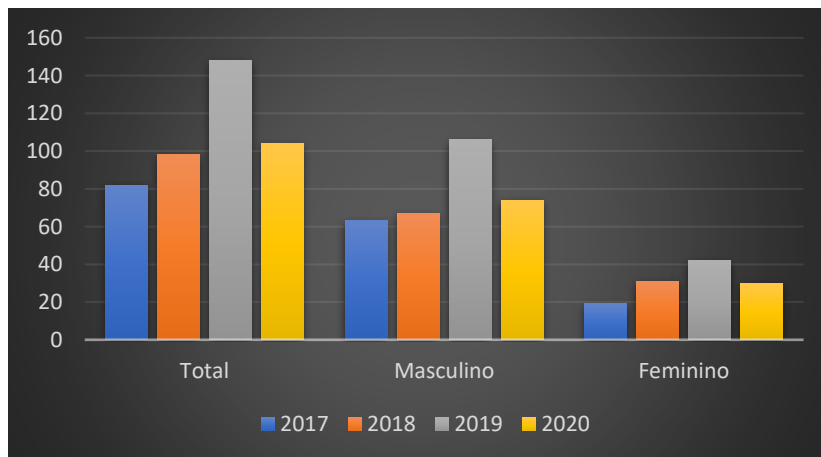


FEDERAÇÃO CATARINENSE DE TAEKWONDO

**DADOS DOS
EXAMES DE
FAIXAS PRETAS**

FCTKD

Federação Catarinense de Taekwondo

COMPARATIVO COM OS ANOS ANTERIORES

Número de formados no decorrer dos anos

Ano	2016	2017	2018	2019	2020
Formados	81	82	98	148	104

Formados por sexo

Formados por sexo	2017	2018	2019	2020
Total	82	98	148	104
Masculino	63	67	106	74
Feminino	19	31	42	30

FCTKD

Federação Catarinense de Taekwondo

Formados por graduação

Formados por graduação	2017	2018	2019	2020
Total	82	98	148	104
1º Dan	57	73	110	82
2º Dan	18	20	29	14
3º Dan	7	5	9	8