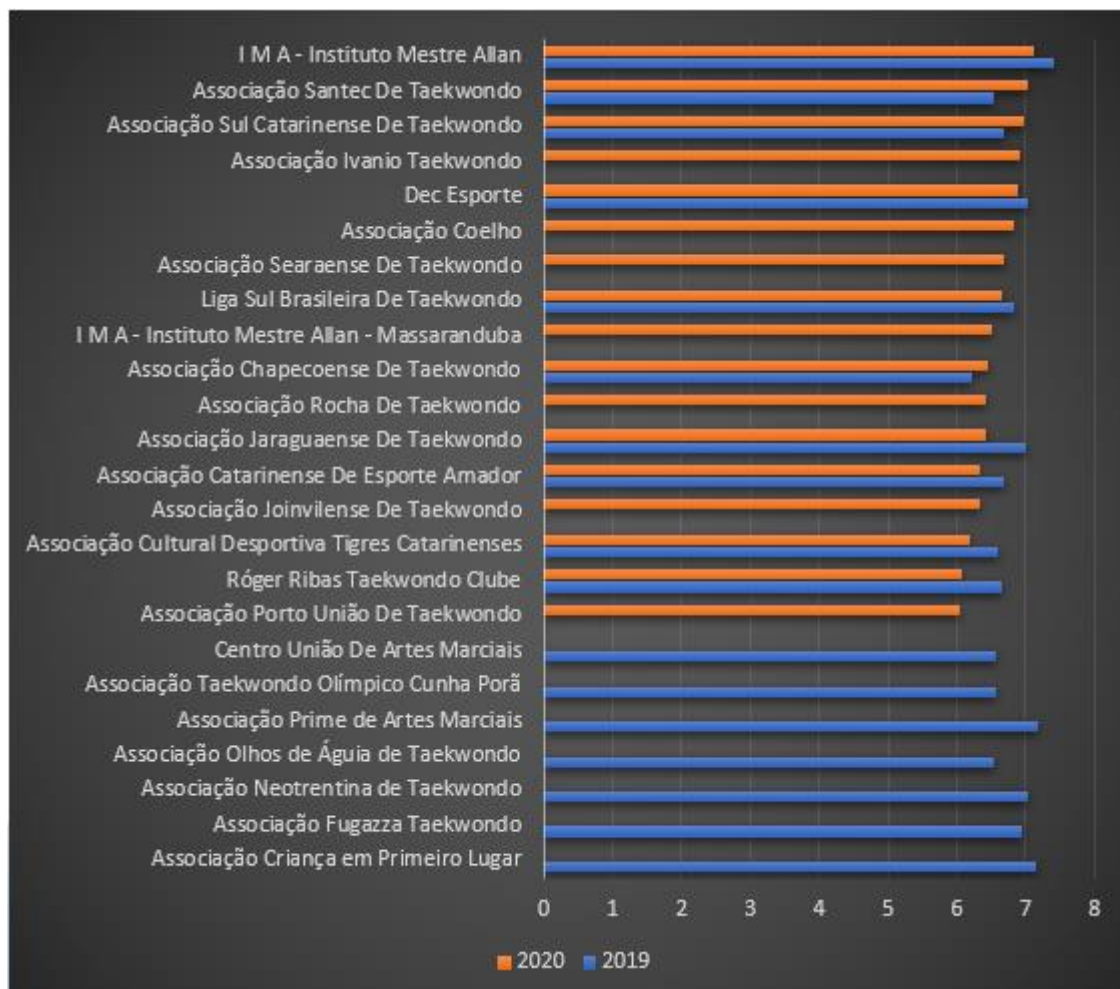

FCTKD

Federação Catarinense de Taekwondo

Média de notas por instituição

Média de notas por instituição	2019	2020
I M A - Instituto Mestre Allan	7,41	7,12
Associação Santec De Taekwondo	6,54	7,03
Associação Sul Catarinense De Taekwondo	6,67	6,97
Associação Ivanio Taekwondo	0	6,91
Dec Esporte	7,03	6,89
Associação Coelho	0	6,84
Associação Searaense De Taekwondo	0	6,69
Liga Sul Brasileira De Taekwondo	6,83	6,66
I M A - Instituto Mestre Allan - Massaranduba	0	6,5
Associação Chapecoense De Taekwondo	6,23	6,45
Associação Jaraguaense De Taekwondo	6,99	6,41
Associação Rocha De Taekwondo	0	6,41
Associação Catarinense De Esporte Amador	6,67	6,33
Associação Joinvilense De Taekwondo	0	6,32
Associação Cultural Desportiva Tigres Catarinenses	6,6	6,19
Róger Ribas Taekwondo Clube	6,66	6,06
Associação Porto União De Taekwondo	0	6,05