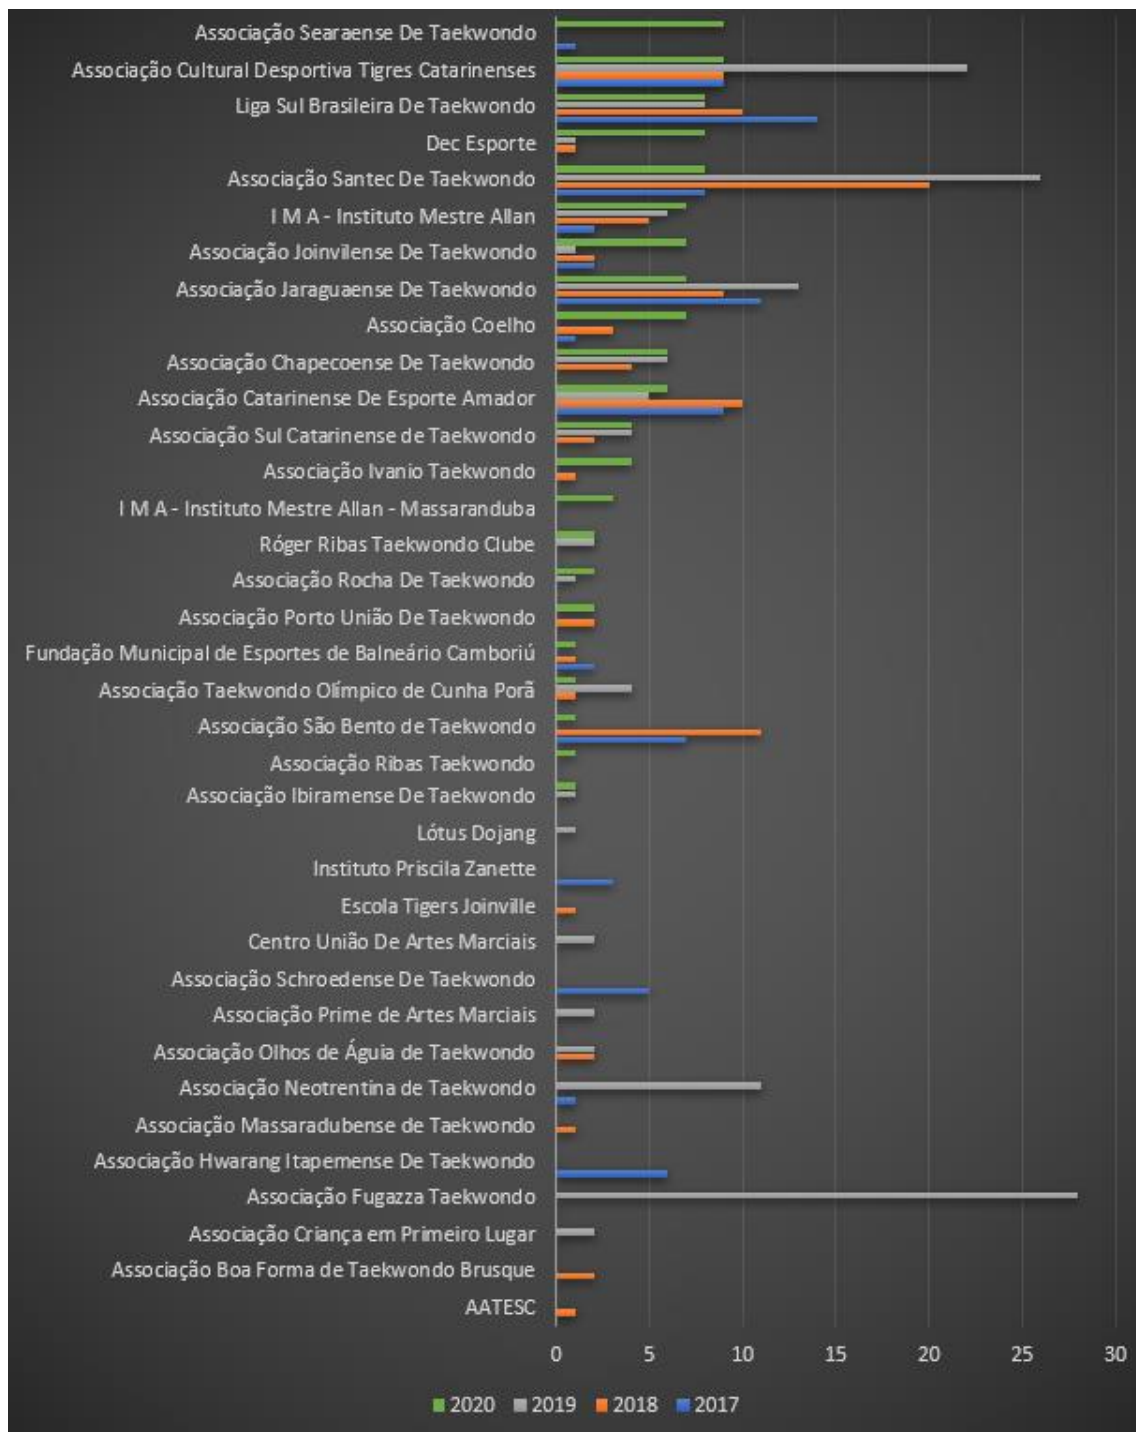


FEDERAÇÃO CATARINENSE DE TAEKWONDO

**DADOS DOS
EXAMES DE
FAIXAS PRETAS**

FCTKD

Federação Catarinense de Taekwondo

COMPARATIVO COM OS ANOS ANTERIORES

Número de formados no decorrer dos anos

Ano	2016	2017	2018	2019	2020
Formados	81	82	98	148	104

Formados por sexo

Formados por sexo	2017	2018	2019	2020
Total	82	98	148	104
Masculino	63	67	106	74
Feminino	19	31	42	30

FCTKD

Federação Catarinense de Taekwondo

Formados por graduação

Formados por graduação	2017	2018	2019	2020
Total	82	98	148	104
1º Dan	57	73	110	82
2º Dan	18	20	29	14
3º Dan	7	5	9	8

Formados por mesorregião

Formados por mesorregião	2017	2018	2019	2020
Norte Catarinense	31	34	22	34
Grande Florianópolis	29	41	93	31
Oeste Catarinense	1	8	15	22
Vale do Itajaí	20	13	14	13
Sul Catarinense	1	2	4	4
Serrana	0	0	0	0

FCTKD

Federação Catarinense de Taekwondo

Formados por instituição

Formados por academia	2017	2018	2019	2020
Associação Cultural Desportiva Tigres Catarinenses	9	9	22	9
Associação Searaense De Taekwondo	1	0	0	9
Associação Santec De Taekwondo	8	20	26	8
Dec Esporte	0	1	1	8
Liga Sul Brasileira De Taekwondo	14	10	8	8
Associação Coelho	1	3	0	7