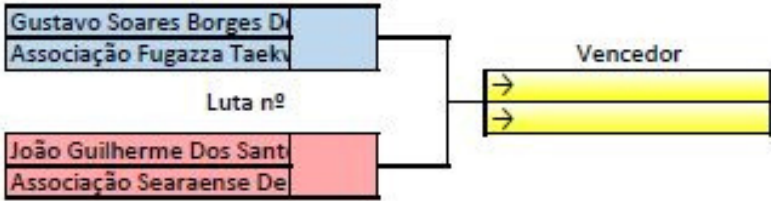

FCTKD

CAMPEONATO CATARINENSE

MASCULINO CADETE PRETA 37kg a 41kg

OBS: