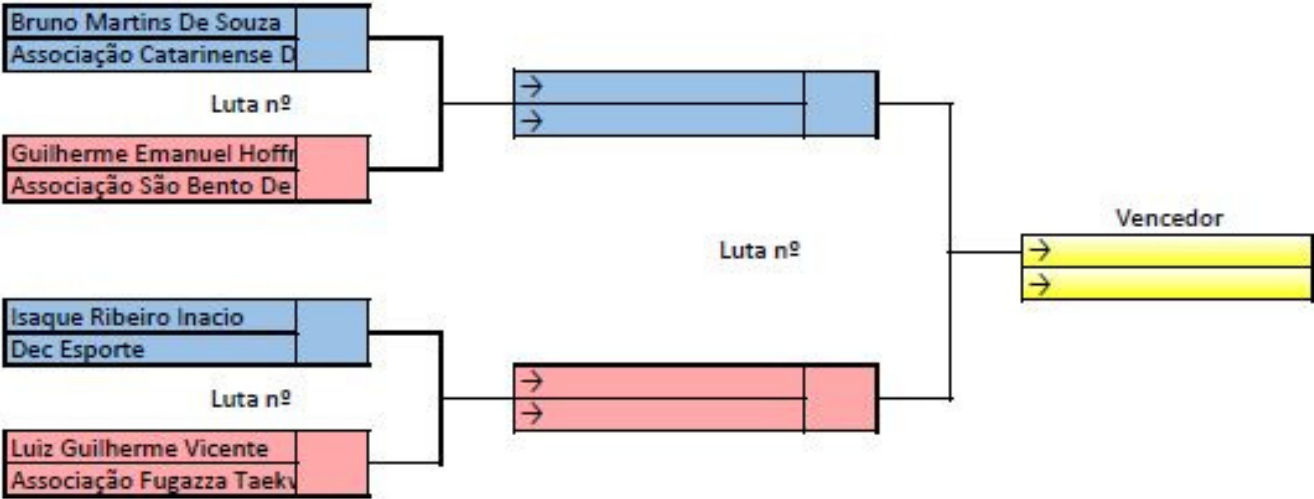

FCTKD

CAMPEONATO CATARINENSE

MASCULINO CADETE PRETA 33kg a 37kg

RESULTADO FINAL	
1º	→
	→
2º	→
	→
3º	
4º	

OBS: