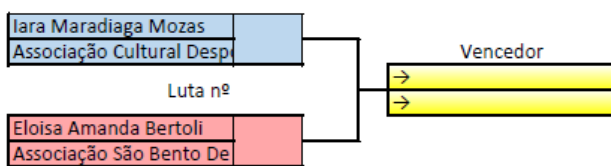

Federação Catarinense de Taekwondo

Campeonato Catarinense

Feminino   **Cadete Fem**   **Preta**   **até 44 kg**