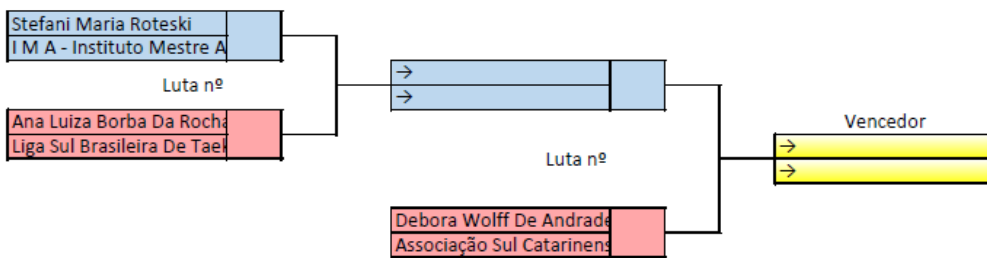

Federação Catarinense de Taekwondo

Campeonato Catarinense

Feminino   **Jr Fem**   **Preta**   **Até 52 kg**