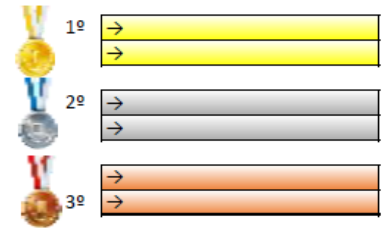

Federação Catarinense de Taekwondo

Campeonato Catarinense

Feminino   **Adulto Fem**   **Preta**   **Até 46 kg**