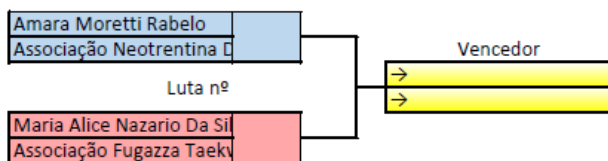

Federação Catarinense de Taekwondo

Campeonato Catarinense

Feminino   Infantil Fem   Preta   Até 34 kg