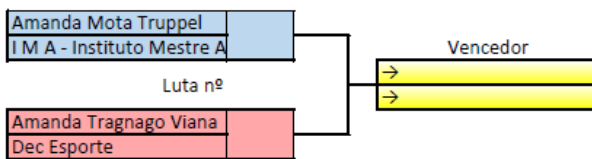

OBS: _____

Federação Catarinense de Taekwondo

Campeonato Catarinense

Feminino Sub 21 Fem Preta Até 57 kg

OBS: _____

Federação Catarinense de Taekwondo

Campeonato Catarinense

Feminino Sub 21 Fem Preta Mais de 73 kg