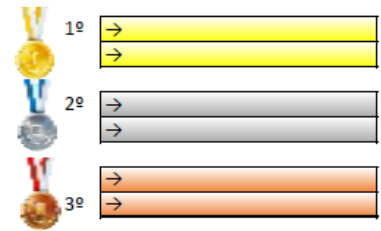

Feminino Infantil Fem Preta Até 36 kg

OBS: _____

Federação Catarinense de Taekwondo

Campeonato Catarinense

Feminino **Cadete Fem** **Preta** **até 37 kg**

OBS:

Federação Catarinense de Taekwondo

Campeonato Catarinense