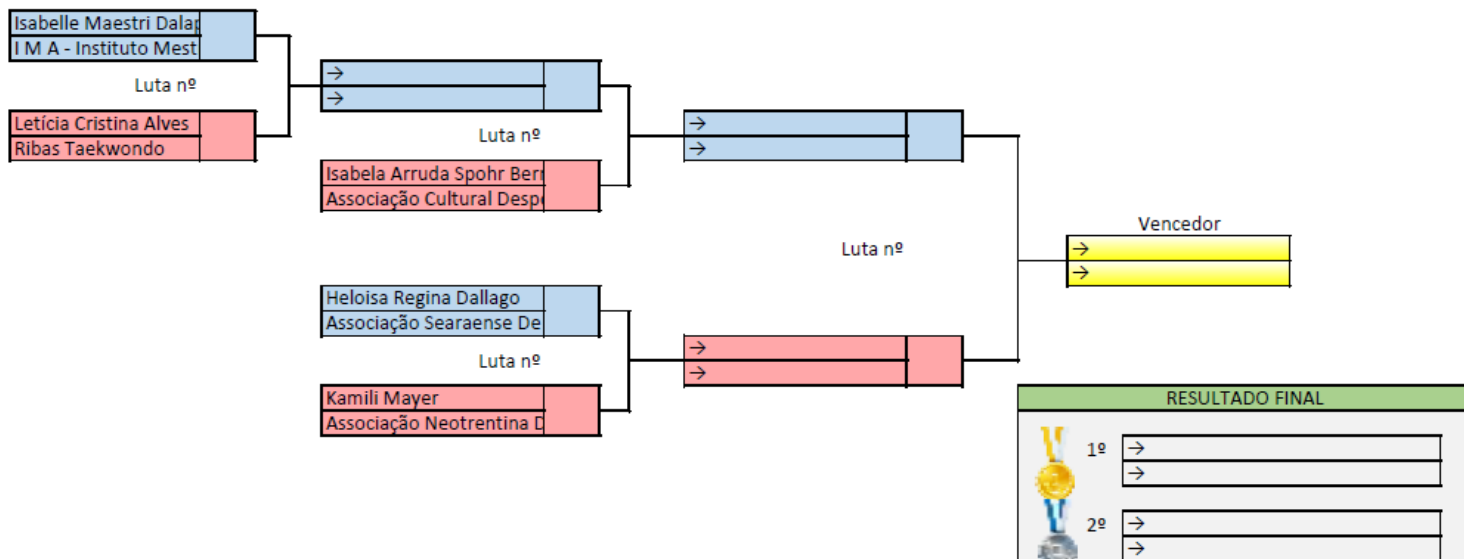

Feminino **Jr Fem** **Preta** **Até 52 kg**

OBS: _____

Federação Catarinense de Taekwondo

Campeonato Catarinense

Feminino | **Jr Fem** | **Preta** | **Até 55 kg**

Federação Catarinense de Taekwondo

Campeonato Catarinense