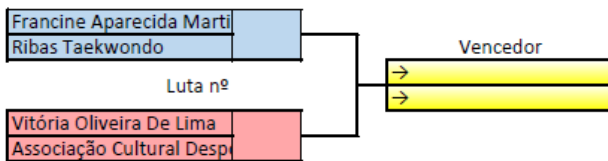

OBS: _____

Federação Catarinense de Taekwondo

Campeonato Catarinense

Feminino | **Adulto Fem** | **Preta** | **Até 53 kg**

OBS:

Federação Catarinense de Taekwondo

Campeonato Catarinense

Feminino | **Adulto Fem** | **Preta** | **Até 57 kg**