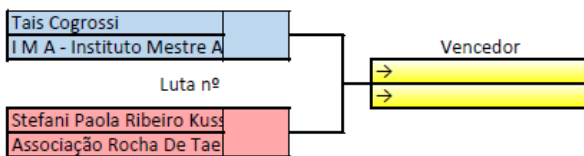

OBS: _____

Federação Catarinense de Taekwondo

Campeonato Catarinense

Feminino **Adulto Fem** **Preta** **Até 46 kg**

OBS: _____

Federação Catarinense de Taekwondo

Campeonato Catarinense

Feminino **Adulto Fem** **Preta** **Até 49 kg**