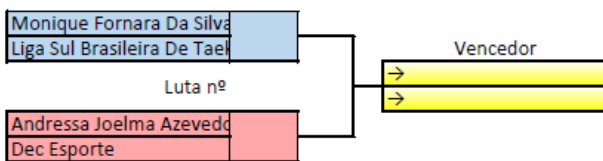

Federação Catarinense de Taekwondo

Campeonato Catarinense

Feminino **Cadete Fem** **Preta** **Até 55 kg**