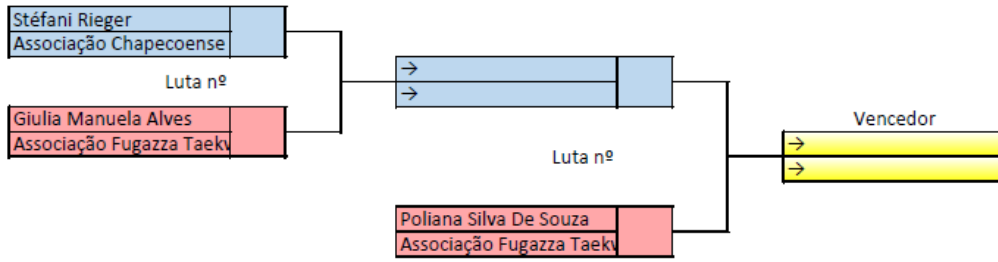

Feminino Infantil Fem Preta Até 36 kg

OBS: _____

Federação Catarinense de Taekwondo

Campeonato Catarinense

Feminino **Cadete Fem** **Preta** **até 37 kg**

OBS:

Federação Catarinense de Taekwondo

Campeonato Catarinense