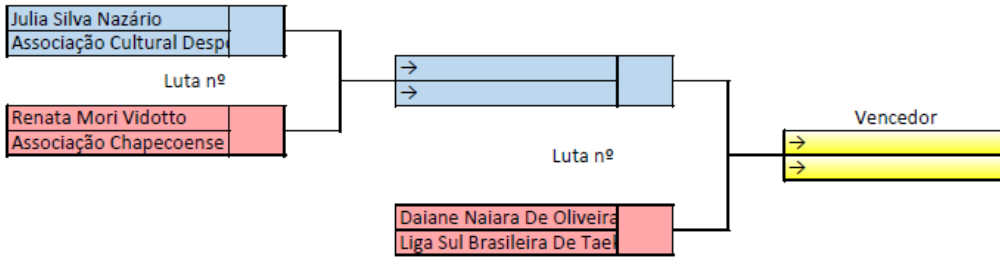

Federação Catarinense de Taekwondo

Campeonato Catarinense

Feminino   **Adulto Fem**   **Preta**   **Até 46 kg**