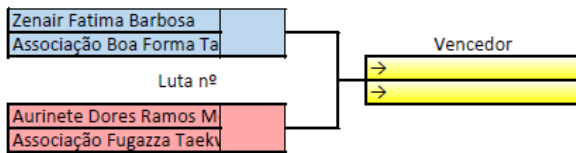

Federação Catarinense de Taekwondo

Campeonato Catarinense

Feminino

Master 3 Fem

Preta

Até 49 kg

OBS: