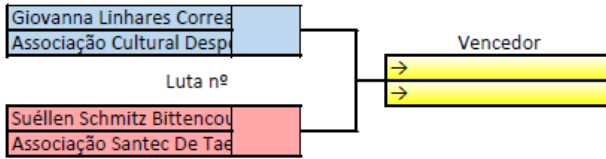

Federação Catarinense de Taekwondo

Campeonato Catarinense

Feminino   **Adulto Fem**   **Preta**   **até 62 kg**