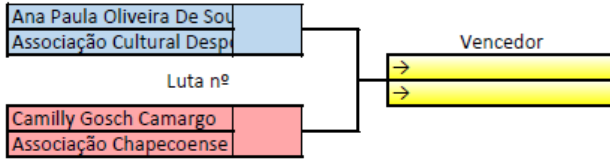

Federação Catarinense de Taekwondo

Campeonato Catarinense

Feminino   **Sub 21 Fem**   **Preta**   **Até 49 kg**

OBS: _____