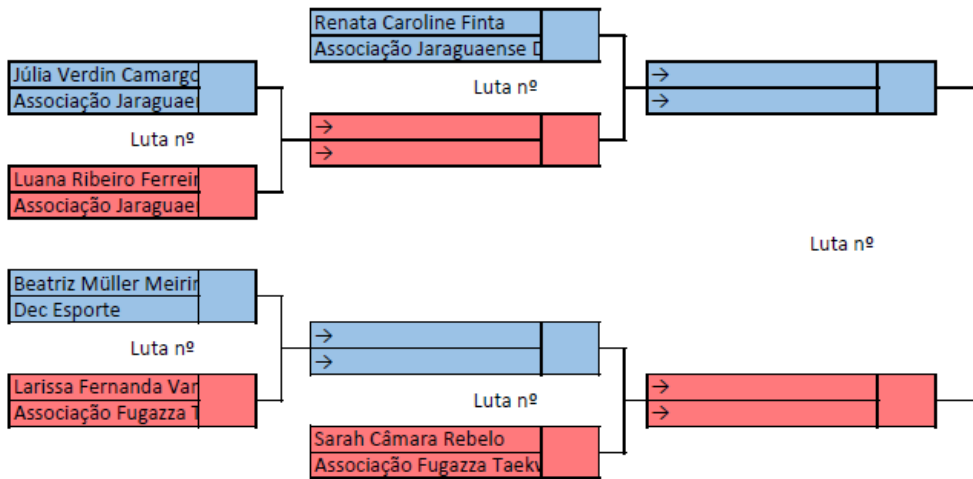

Feminino Jr Fem Preta Até 42 kg

OBS:

Federação Catarinense de Taekwondo

Campeonato Catarinense

Feminino **Jr Fem** **Preta** **Até 49 kg**

OBS: _____

Federação Catarinense de Taekwondo

Campeonato Catarinense

Feminino **Jr Fem** **Preta** **Até 52 kg**

OBS: _____

Federação Catarinense de Taekwondo

Campeonato Catarinense

Feminino | **Jr Fem** | **Preta** | **Até 55 kg**

Federação Catarinense de Taekwondo

Campeonato Catarinense

Feminino | **Jr Fem** | **Preta** | **Até 59 kg**

Federação Catarinense de Taekwondo

Campeonato Catarinense

Feminino **Cadete Fem** **Preta** **Até 51 kg**

RESULTADO FINAL	
1º	[] []
2º	[] []
3º	[] []
4º	[] []