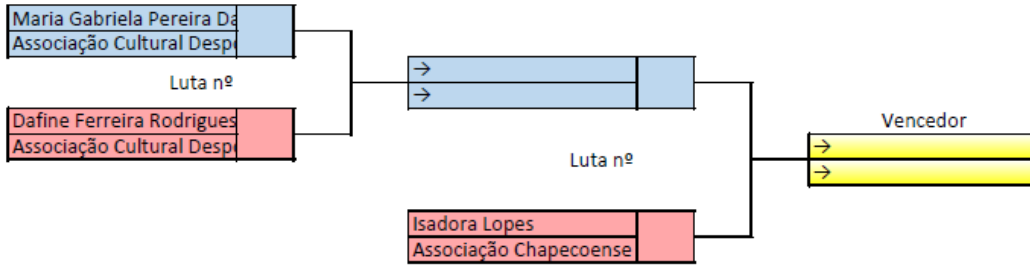

Federação Catarinense de Taekwondo

Campeonato Catarinense

Feminino | **Adulto Fem** | **Preta** | **Até 53 kg**