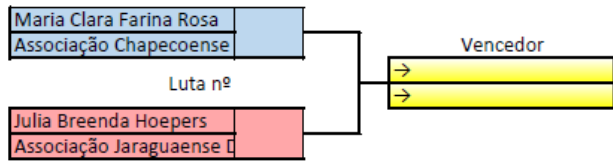

Feminino Jr Fem Preta Até 42 kg

OBS:

Federação Catarinense de Taekwondo

Campeonato Catarinense

Feminino **Jr Fem** **Preta** **Até 49 kg**

OBS: _____

Federação Catarinense de Taekwondo

Campeonato Catarinense