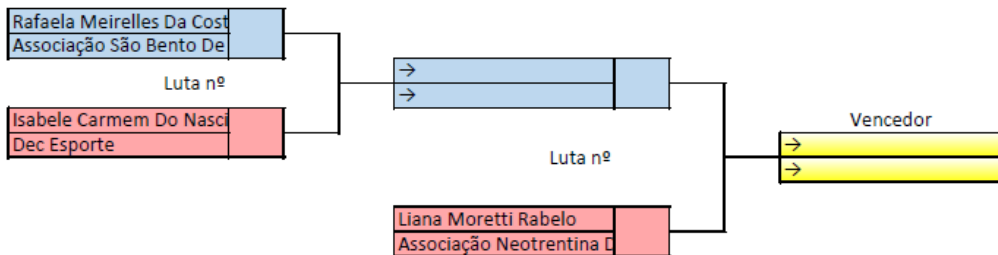

Feminino **Cadete Fem** **Preta** **até 44 kg**

OBS:

Federação Catarinense de Taekwondo

Campeonato Catarinense

Feminino Cadete Fem Preta até 47 kg

OBS:

Federação Catarinense de Taekwondo

Campeonato Catarinense