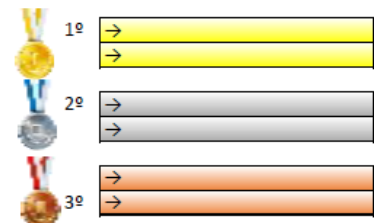

Federação Catarinense de Taekwondo

Campeonato Catarinense

Feminino   **Jr Fem**   **Preta**   **Até 52 kg**