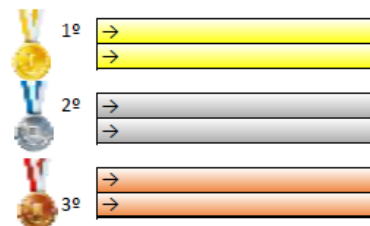

Feminino **Cadete Fem** **Preta** **até 44 kg**

OBS:

Federação Catarinense de Taekwondo

Campeonato Catarinense

Feminino Cadete Fem Preta até 47 kg

OBS:

Federação Catarinense de Taekwondo

Campeonato Catarinense