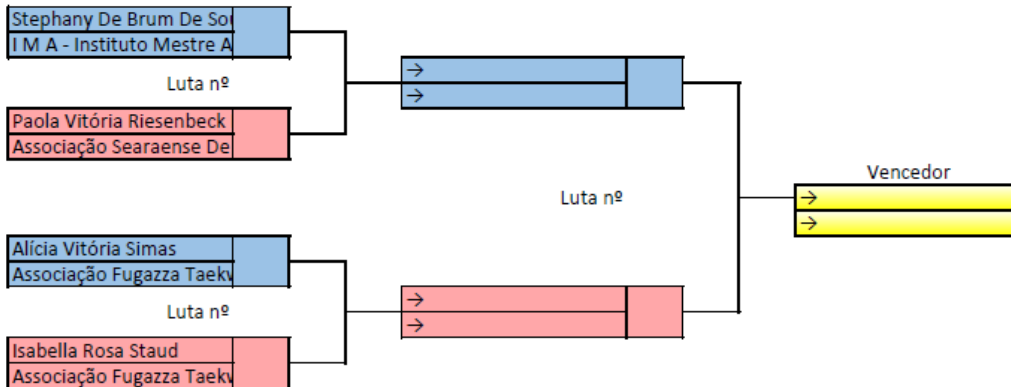

Chaves de Kyorugui Feminino Faixa Preta

14 e 15 de Maio

CAMPEONATO CATARINENSE

Federação Catarinense de Taekwondo

Campeonato Catarinense

Feminino Infantil Fem Preta Até 30 kg

RESULTADO FINAL

1º	→	_____
	→	_____
2º	→	_____
	→	_____
3º		_____

4º		_____

OBS: _____

Federação Catarinense de Taekwondo

Campeonato Catarinense

Feminino Infantil Fem Preta Até 34 kg

OBS: _____

Federação Catarinense de Taekwondo

Campeonato Catarinense