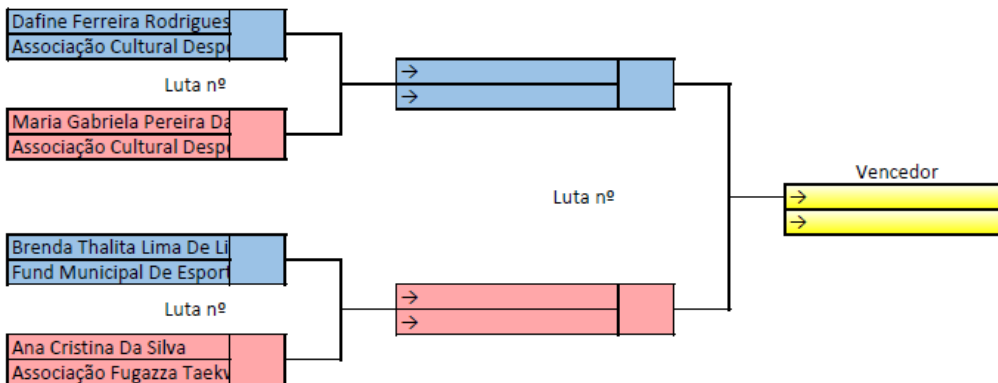

Feminino **Sub 21 Fem** **Preta** **Até 49 kg**

OBS: _____

Federação Catarinense de Taekwondo

Campeonato Catarinense

Feminino **Sub 21 Fem** **Preta** **Até 53 kg**

RESULTADO FINAL	
1º	→
	→
2º	→
	→
3º	
4º	