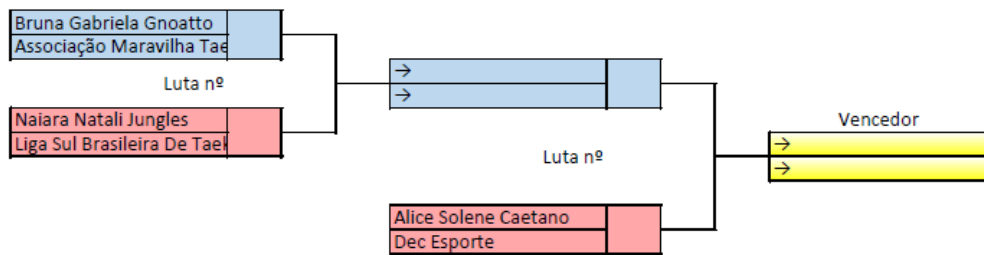

Federação Catarinense de Taekwondo

Campeonato Catarinense

Feminino   Jr Fem   Preta   Até 42 kg