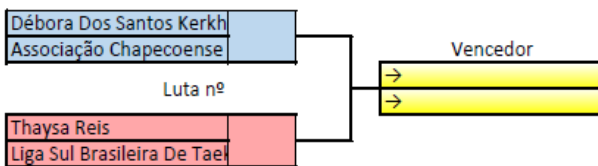

OBS:

Federação Catarinense de Taekwondo

Campeonato Catarinense

Feminino **Adulto Fem** **Preta** **até 62 kg**

OBS:

Federação Catarinense de Taekwondo

Campeonato Catarinense

Feminino **Adulto Fem** **Preta** **mais de 73 kg**