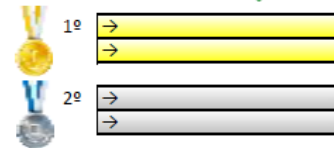

Federação Catarinense de Taekwondo

Campeonato Catarinense

Feminino

Master 3 Fem

Preta

Até 49 kg

OBS: