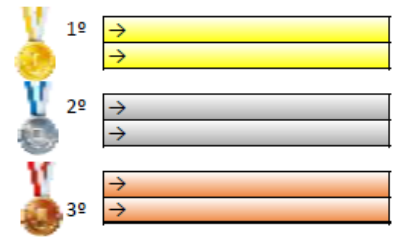

Federação Catarinense de Taekwondo

Campeonato Catarinense

Feminino | **Adulto Fem** | **Preta** | **Até 53 kg**