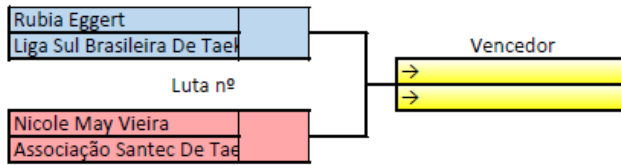

Federação Catarinense de Taekwondo

Campeonato Catarinense

Feminino   Sub 21 Fem   Preta   Até 57 kg