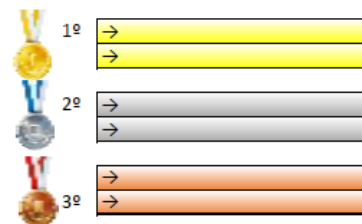

Federação Catarinense de Taekwondo

Campeonato Catarinense

Feminino   Jr Fem   Preta   Até 42 kg